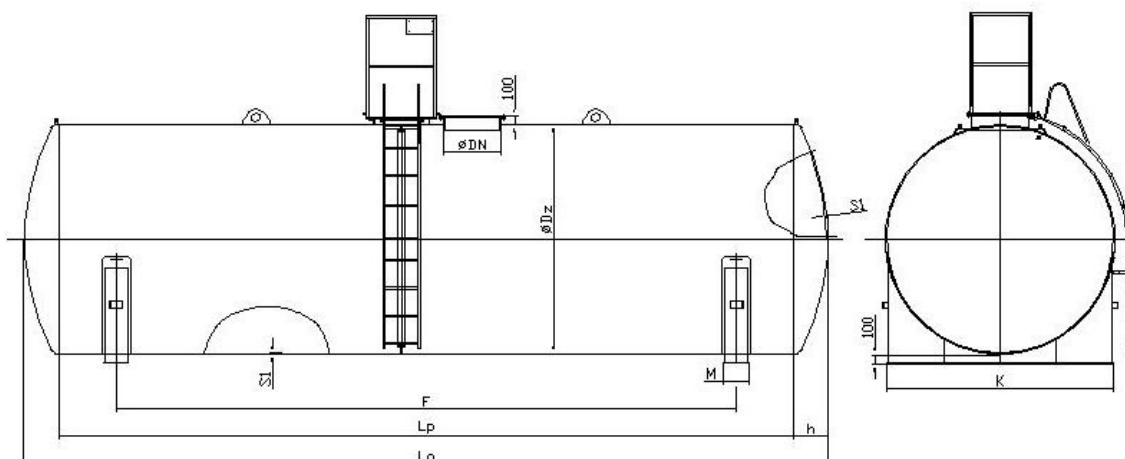

Målskema

Volumen		Diameter		Tanklængde		Svøb-længde		Vægt	Endebunds-højde		Mandehul	Konsoller			Godstyk-kelse	Antal løfteøjer
V	m³	ØDz	mm	Lo	mm	Lp	mm	kg	h	mm	mm	F	K	M	S1	stk.
5		1600		2770		2230		1150	270		600	1430	1460	150	5	2
7		1600		3790		3250		1550	270		600	2940	1460	150	5	2
10		1600		5290		4750		1800	270		600	3950	1460	150	5	2
13		1600		6840		6300		2220	270		600	5500	1460	150	5	2
16		1600		8540		8000		2700	270		600	7200	1460	150	5	2
10		2000		3600		2940		2000	330		600	1940	1853	200	6	2
13		2000		4510		3850		2300	330		600	2850	1853	200	6	2
16		2000		5520		4860		2700	330		600	3860	1853	200	6	2
20		2000		6810		6150		3200	330		600	5150	1853	200	6	2
25		2000		8420		7760		3900	330		600	6760	1853	200	6	2
30		2000		9960		9300		4450	330		600	8300	1853	200	6	2
20		2500		4500		3700		3100	400		600	2450	2495	250	6	2
25		2500		5550		4750		3550	400		600	3500	2495	250	6	2
30		2500		6600		5800		4200	400		600	4550	2495	250	6	2
40		2500		8800		8000		5150	400		600	6750	2495	250	6	2
50		2500		10800		10000		6100	400		600	8750	2495	250	6	2
60		2500		12800		12000		7100	400		600	10750	2495	250	6	2
40		2900		6580		5680		5500	450		600	4230	2886	300	7	2
50		2900		8100		7200		6550	450		600	5750	2886	300	7	2
60		2900		9650		8750		7500	450		600	7300	2886	300	7	2
70		2900		11170		10270		8400	450		600	8820	2886	300	7	4
80		2900		12750		11850		9250	450		600	10400	2886	300	7	4
100		2900		15770		14870		12000	450		600	13420	2886	300	7	4